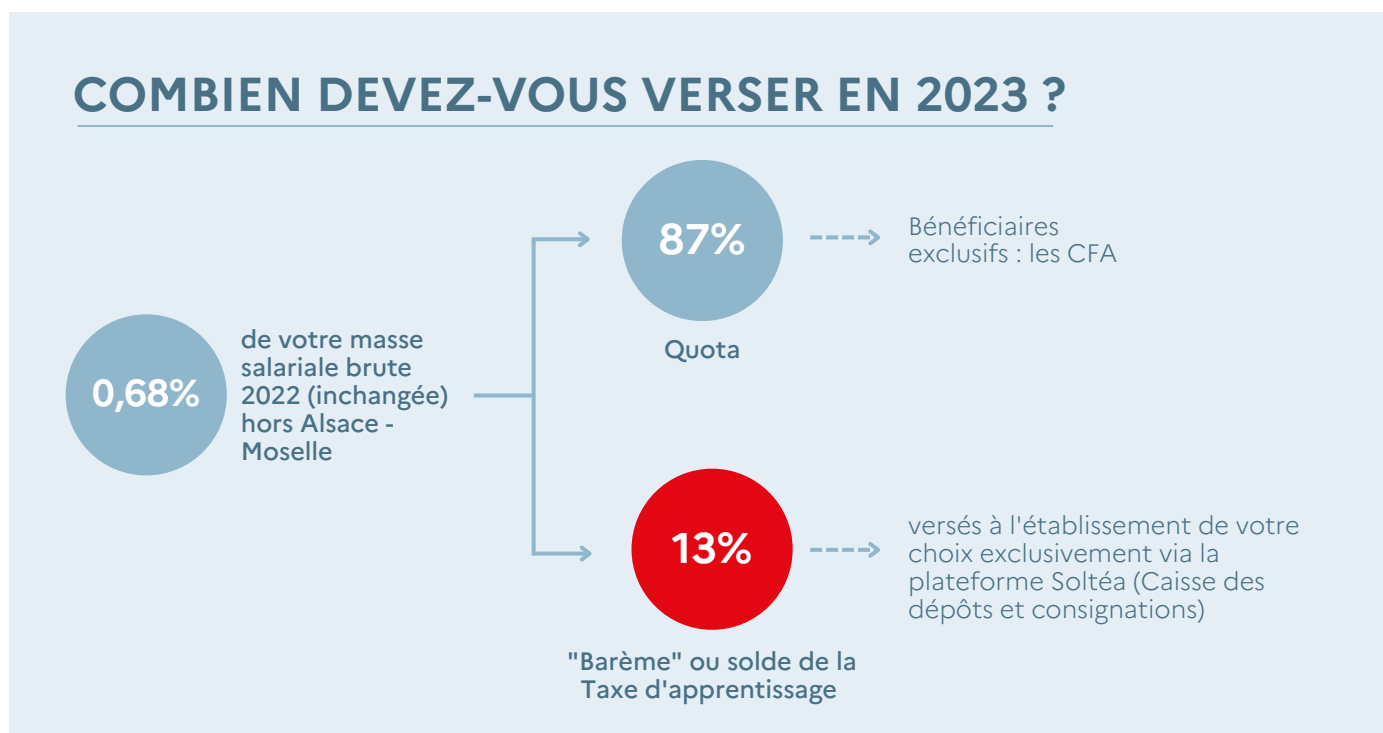

Vous trouverez ci-dessous les étapes pour procéder au versement de la taxe d'apprentissage.

Quand verser le solde de votre taxe d'apprentissage ?

Dès le **25 Mai 2023**, choisissez l'affectation du solde de votre taxe sur la plateforme Soltéa.