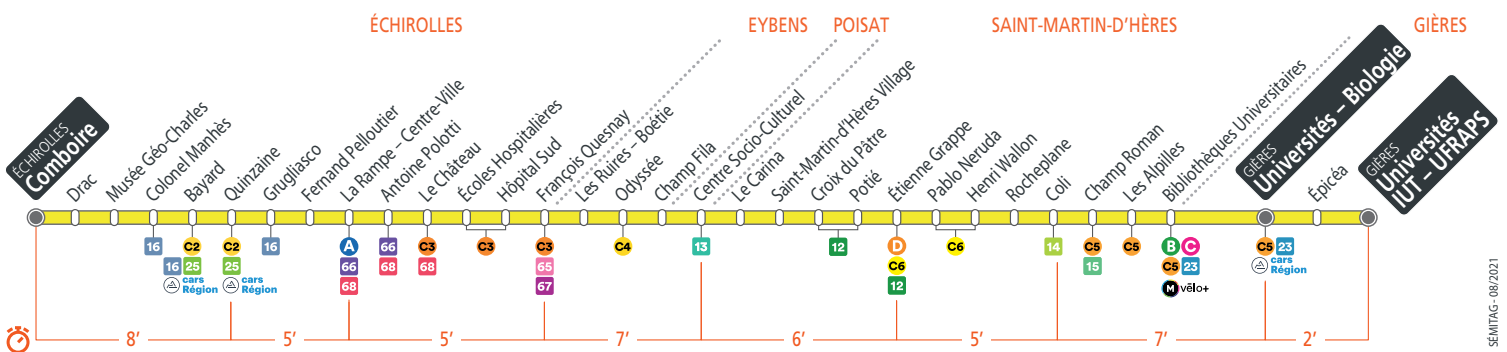

ÉCHIROLLES **Comboire**

GIÈRES **Universités – Biologie**

GIÈRES **Universités – IUT - UFRAPS**

CALENDRIER À CONSULTER AVANT VOTRE DÉPLACEMENT Horaires et fréquences adaptés en fonction des périodes.

Le 1er mai le réseau TAG ne fonctionne pas.

Novembre	Décembre	Janvier 2022	Février	Mars	Avril	Mai	Juin	Juillet	Août
L M M J V S D	L M M J V S D	L M M J V S D	L M M J V S D	L M M J V S D	L M M J V S D	L M M J V S D	L M M J V S D	L M M J V S D	L M M J V S D
1 2 3 4 5 6 7	1 2 3 4 5	1 2	1 2 3 4 5 6	1 2 3 4 5 6	1 2 3	1 2 3	1 2 3 4 5	1 2 3	1 2 3 4 5 6 7
8 9 10 11 12 13 14	6 7 8 9 10 11 12	3 4 5 6 7 8 9	7 8 9 10 11 12 13	7 8 9 10 11 12 13	4 5 6 7 8 9 10	2 3 4 5 6 7 8	6 7 8 9 10 11 12	4 5 6 7 8 9 10	8 9 10 11 12 13 14
15 16 17 18 19 20 21	13 14 15 16 17 18 19	10 11 12 13 14 15 16	14 15 16 17 18 19 20	14 15 16 17 18 19 20	11 12 13 14 15 16 17	9 10 11 12 13 14 15	13 14 15 16 17 18 19	11 12 13 14 15 16 17	15 16 17 18 19 20 21
22 23 24 25 26 27 28	20 21 22 23 24 25 26	17 18 19 20 21 22 23	21 22 23 24 25 26 27	21 22 23 24 25 26 27	18 19 20 21 22 23 24	16 17 18 19 20 21 22	20 21 22 23 24 25 26	18 19 20 21 22 23 24	22 23 24 25 26 27 28
29 30	27 28 29 30 31	24 25 26 27 28 29 30	28	28 29 30 31	25 26 27 28 29 30	23 24 25 26 27 28 29	27 28 29 30	25 26 27 28 29 30 31	29 30 31
		31				30 31